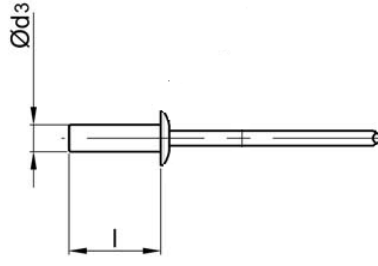

## SEALED RIVET AL/AL DOME HEAD

Alüminyum [AlMg3,5]  
Parlatılmış

Alüminyum [AlMg3,5]  
Parlatılmış

Aluminium [AlMg3,5]  
Polished

Aluminium [AlMg3,5]  
Polished

Ø d3			l [+1/-2] [mm]		ÜRÜN NO PART NO		
* 3,2 [+0.08]	Ø 3,3	$\begin{matrix} \updownarrow \\ \rightleftarrows \end{matrix}$ [N] : 490 $\rightleftarrows$ [N] : 450	8,0	0,5 - 3,5	01.031111.32080		
			9,5	3,5 - 5,0	01.031111.32095		
* 4,0 [+0.08]	Ø 4,1	$\updownarrow$ [N] : 820 $\rightleftarrows$ [N] : 580	9,5	0,5 - 5,0	01.031111.40095		
			12,5	5,0 - 6,5	01.031111.40125		
* 4,8 [+0.08]	Ø 4,9	$\updownarrow$ [N] : 1.120 $\rightleftarrows$ [N] : 900	9,5	1,0 - 4,5	01.031111.48095		
			11,0	3,5 - 6,5	01.031111.48110		
			14,5	6,5 - 9,5	01.031111.48110		
			18,0	9,5 - 13,5	01.031111.48180		