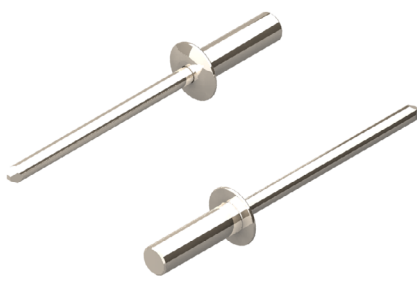

# SIZDIRMAZ PERÇİN AL/AL BOMBE KAFA

## SEALED RIVET AL/AL DOME HEAD

Alüminyum [AlMg3,5]  
Parlatılmış

Alüminyum [AlMg3,5]  
Parlatılmış

Aluminium [AlMg3,5]  
Polished

Aluminium [AlMg3,5]  
Polished

Ø d3			l [+1/-2] [mm]		ÜRÜN NO PART NO		
* 3,2 [+0.08]	Ø 3,3	$\begin{matrix} \updownarrow \\ \rightleftarrows \end{matrix}$ [N] : 490 $\rightleftarrows$ [N] : 450	8,0	0,5 - 3,5	01.031111.32080		
			9,5	3,5 - 5,0	01.031111.32095		
* 4,0 [+0.08]	Ø 4,1	$\updownarrow$ [N] : 820 $\rightleftarrows$ [N] : 580	9,5	0,5 - 5,0	01.031111.40095		
			12,5	5,0 - 6,5	01.031111.40125		
* 4,8 [+0.08]	Ø 4,9	$\updownarrow$ [N] : 1.120 $\rightleftarrows$ [N] : 900	9,5	1,0 - 4,5	01.031111.48095		
			11,0	3,5 - 6,5	01.031111.48110		
			14,5	6,5 - 9,5	01.031111.48110		
			18,0	9,5 - 13,5	01.031111.48180		