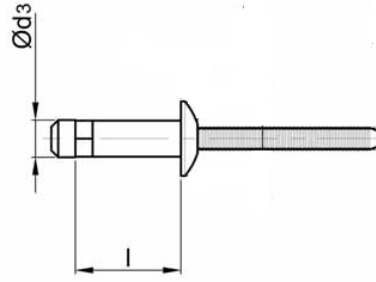

ONLOCK PERÇİN ST-ST BOMBE Kafa

ONLOCK RIVET ST-ST DOME HEAD

Çelik
Çinko Kaplama
Steel
Zinc Plated

Çelik
Çinko Kaplama
Steel
Zinc Plated

Ø d3			l [+1/-2] [mm]		ÜRÜN NO PART NO		
4,8 [+0.01]	Ø 4,9 - 5,1	\updownarrow [N] : 360 \leftrightarrow [N] : 640	9,0	1,5 - 3,5	01.102211.48090		
			11,5	3,5 - 6,0	01.102211.48115		
			14,0	6,0 - 8,5	01.102211.48140		
			16,5	8,5 - 11,0	01.102211.48165		
			19,0	11,0 - 13,5	01.102211.48190		
6,4 [+0.01]	Ø 6,6 - 6,8	\updownarrow [N] : 660 \leftrightarrow [N] : 1140	9,0	1,5 - 3,5	01.102211.64090		
			10,5	2,8 - 4,8	01.102211.64105		
			11,1	3,4 - 5,4	01.102211.64111		
			12,5	4,8 - 6,8	01.102211.64125		
			14,5	6,8 - 8,8	01.102211.64145		
			16,5	8,8 - 10,8	01.102211.64165		
			18,5	10,8 - 12,8	01.102211.64185		
			20,5	12,8 - 14,8	01.102211.64205		
			22,5	14,8 - 16,8	01.102211.64224		
			24,5	16,8 - 18,8	01.102211.64245		
			26,5	18,8 - 20,8	01.102211.64265		
			28,5	20,8 - 22,8	01.102211.64285		
7,8	Ø 8,0 - 8,3	\updownarrow [N] : 930 \leftrightarrow [N] : 1600	13,5	4,0 - 7,0	01.102211.78135		
			16,5	7,0 - 10,0	01.102211.78165		
			19,5	10,0 - 13,0	01.102211.78195		
			22,5	13,0 - 16,0	01.102211.78225		
			25,5	16,0 - 19,0	01.102211.78255		
			28,5	19,0 - 22,0	01.102211.78285		
			31,5	22,0 - 25,0	01.102211.78315		