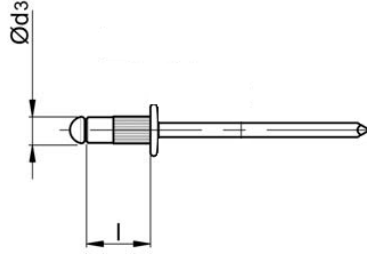

ELEKTROFIX PERÇİN AL-ST BOMBE Kafa

ELECTROFIX RIVET AL-ST DOME HEAD

Alüminyum [AlMg3,5]
Parlatılmış

Aluminium [AlMg3,5]
Polished

Çelik
Çinko Kaplama

Steel
Zinc Plated

Ø d3	 [mm]	l [+1/-2] [mm]	 mm	ÜRÜN NO PART NO	
* 3,2 [+0.05/-0.13]	Ø 3,3 [3,5 max]	 [N] :  [N] :	9,5	1,2 - 6,4	01.091211.32095
4,0 [+0.05/-0.13]	Ø 4,1 [4,3 max]	 [N] :  [N] :	9,5	1,2 - 6,4	01.091211.40095