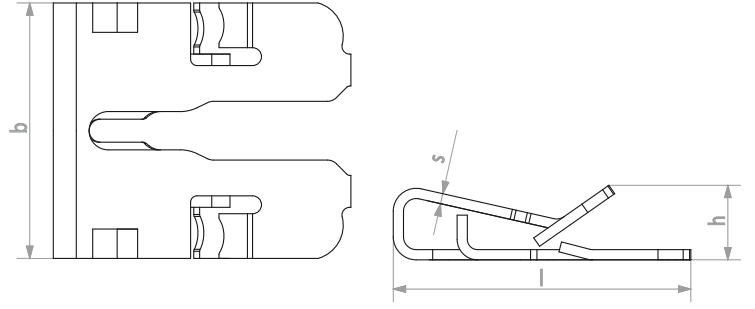

TOPRAKLAMA KABLO KONNEKTÖRLERİ

GROUNDING WIRE CONNECTORS

F	l	b	h	s	ÜRÜN N. PART N.
1.2 - 2.5	23.3	20.0	5.84	0.8	220492000