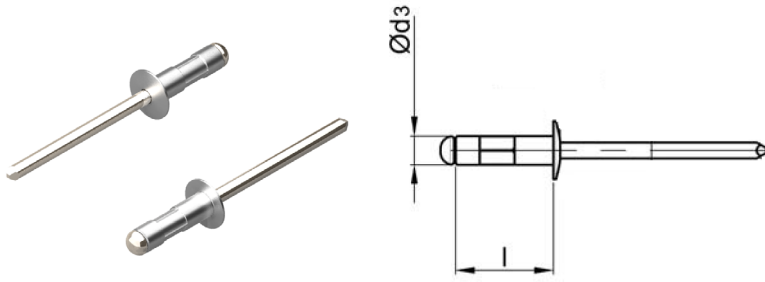

MULTIGRIP PERÇİN AL/SS BOMBE Kafa

MULTIGRIP RIVET AL/SS DOME HEAD

Alüminyum [AlMg3,5]
Parlatılmış

Paslanmaz Çelik
Parlatılmış

Aluminium [AlMg3,5]
Polished

Stainless Steel
Polished

Ø d3	 [mm]		l [+1/-2] [mm]	 mm	ÜRÜN NO PART NO		
3,2 [+0.05/-0.15]	Ø 3,3 [3,5 max]	\updownarrow [N] : 980	8,0	1,0 - 5,0	01.021311.32080*		
		\leftrightarrow [N] : 680	9,5	2,5 - 7,0	01.021311.32095*		
			11,1	4,5 - 9,0	01.021311.32111		
4,0 [+0.05/-0.15]	Ø 4,1 [4,3 max]	\updownarrow [N] : 1.600	9,5	1,0 - 5,0	01.021311.40095		
		\leftrightarrow [N] : 1.150	12,7	3,5 - 8,5	01.021311.40127		
			16,9	6,0 - 12,5	01.021311.40169		
4,8 [+0,05/-0,15]	Ø 4,9 [5,2 max]	\updownarrow [N] : 2.350	10,3	1,5 - 6,0	01.021311.48103		
		\leftrightarrow [N] : 1.500	15,1	3,5 - 9,5	01.021311.48151		
			16,9	6,0 - 12,5	01.021311.48169		
			24,8	12,5 -19,5	01.021311.48248		