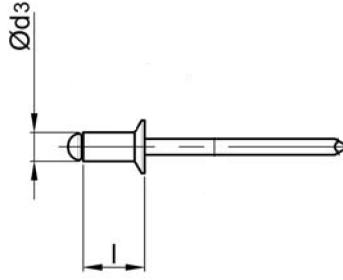

MULTIGRIP PERÇİN AL/SS HAVŞA KAFA

MULTIGRIP RIVET AL/SS COUNTERSUNK HEAD

Alüminyum [AlMg3,5]
Parlatılmış

Paslanmaz Çelik
Parlatılmış

Aluminium [AlMg3,5]
Polished

Stainless Steel
Polished

Ø d3	 [mm]	 [N] : 980  [N] : 680	l [+1/-1] [mm]	 mm	ÜRÜN NO PART NO
* 3,2 [+0.05/-0.15]	Ø 3,3 [3,5 max]	 [N] : 1.600  [N] : 1.150	9,7	2,4 - 6,4	01.021321.32097
* 4,0 [+0.05/-0.15]	Ø 4,1 [4,3 max]	 [N] : 2.350  [N] : 1.500	9,7	1,2 - 6,4	01.021321.40097
			11,3	2,8 - 7,9	01.021321.40113
			12,1	3,2 - 7,9	01.021321.48121
4,8 [+0,05/-0,13]	Ø 4,9 [5,2 max]		16,9	6,4 - 12,7	01.021321.48169